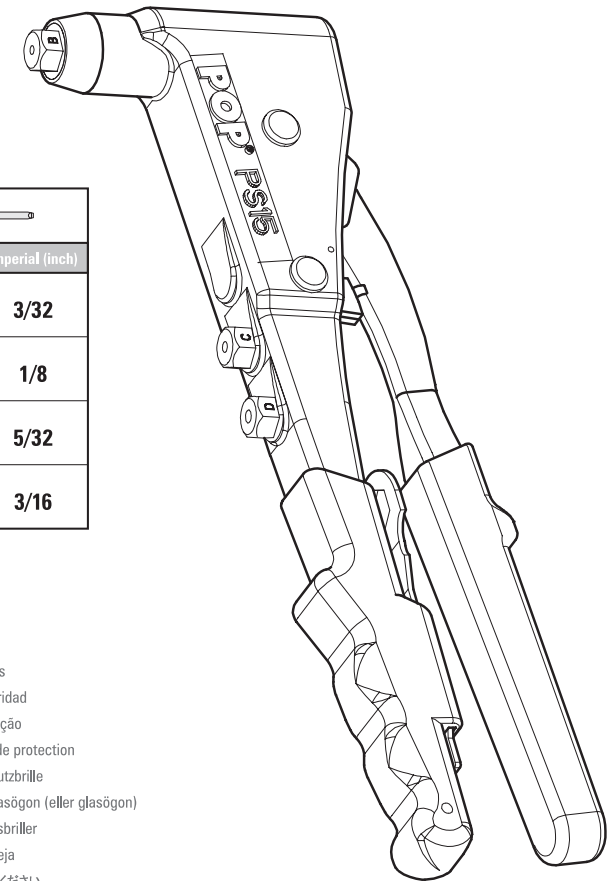

POPSet™ PS15

POP®

Professional Hand Plier Rivet Tool

- ES** Remachadora Profesional de Alicates
- PT** Rebitadeira Manual Tipo Alicates
- FR** Pince à main professionnelle
- DE** Professionelle Handnietzange
- SE** Professionellt handverktyg
- DK** Robust enhåndstang til montering af blindnitter
- FI** Niittipihdit ammattikäyttöön
- JP** プライヤー式リベットツール

Nosepiece	Part Number	Metric (mm)	Imperial (inch)
A	DPM400-A08	2,4	3/32
B	DPM400-B08	3,0 - 3,2	1/8
C	DPM400-C08	4,0	5/32
D	DPM400-D08	4,8 - 5,0	3/16

- GB** Read the Manual
- ES** Leer el Manual
- PT** Leia o manual
- FR** Lire le manuel
- DE** Lesen Sie die Betriebsanleitung
- SE** Läs manualen
- DK** Læs manualen grundigt
- FI** Kts. huolto-ohjeet
- JP** 取扱説明書をお読みください。