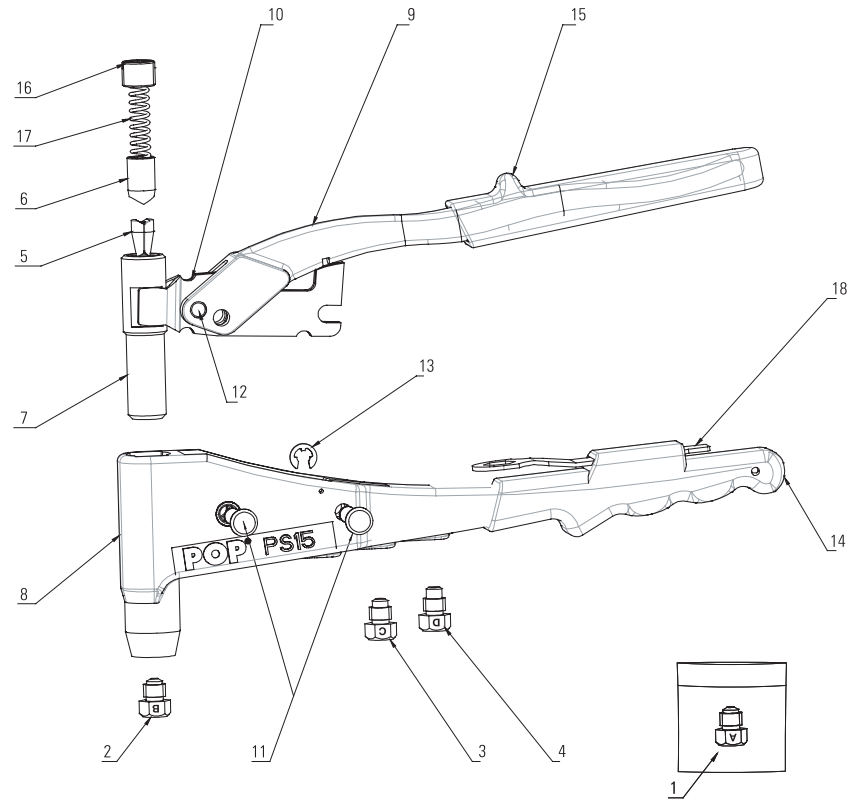

POPSet™ PS15

POP®

Professional Hand Plier Rivet Tool

- ES** Remachadora Profesional de Alicates
- PT** Rebitadeira Manual Tipo Alicates
- FR** Pince à main professionnelle
- DE** Professionelle Handnietzange
- SE** Professionellt handverktyg
- DK** Robust enhåndstang til montering af blindnitter
- FI** Niittipihdit ammattikäyttöön
- JP** プライヤー式リベットツール

1	DPM400-A08	1
2	DPM400-B08	1
3	DPM400-C08	1
4	DPM400-D08	1
5	DPM400-084	1
6	DPM400-086	1
7	DPM400-083	1
8	FAM400-068	1
9	DPM400-067	1

10	FAM400-080	1
11	DPM400-077	2
12	DPM400-078	1
13	DPM400-079	2
14	DPM400-072	1
15	DPM400-073	1
16	DPM400-087	1
17	DPM400-089	1
18	DPM400-088	1

Nosepiece	Part Number	Metric (mm)	Imperial (inch)
A	DPM400-A08	2,4	3/32
B	DPM400-B08	3,0 - 3,2	1/8
C	DPM400-C08	4,0	5/32
D	DPM400-D08	4,8 - 5,0	3/16

- GB** Read the Manual
- ES** Leer el Manual
- PT** Leia o manual
- FR** Lire le manuel
- DE** Lesen Sie die Betriebsanleitung
- SE** Läs manualen
- DK** Læs manualen grundigt
- FI** Kts. huolto-ohjeet
- JP** 取扱説明書をお読みください。