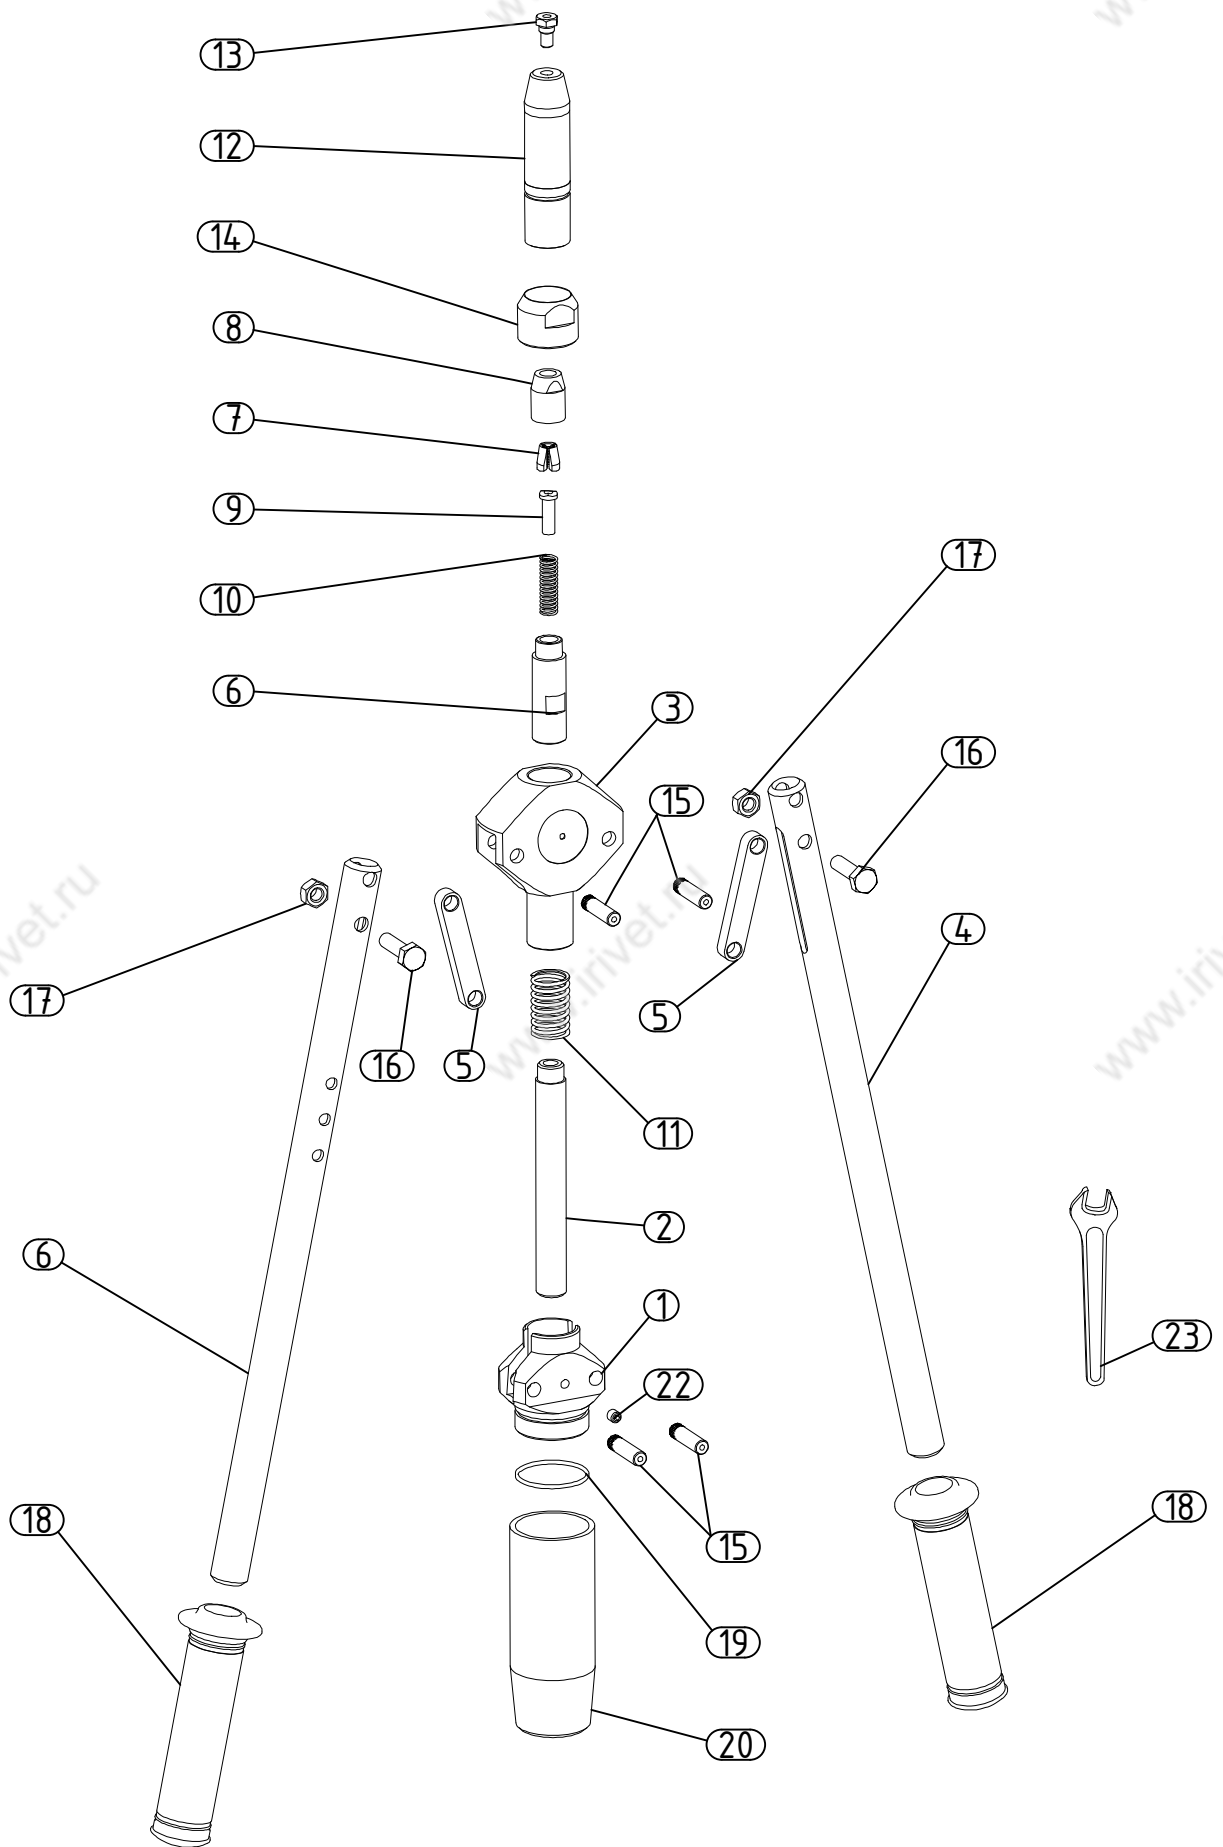

Ручной инструмент
для установки резьбовых заклёпок

RIVETEC HL 6M

СХЕМА ЗАПЧАСТЕЙ

99-0016

SPARE PARTS KITS / PŘÍRAZENÍ DÍLŮ DO SAD

Parts can be ordered only as a complete kit. See KITS SPECIFICATION.
Díly lze objednat pouze v sadě. Složení sad viz tabulky ROZPIS SAD.

Position Pozice	Part / Díl	Description	Popis	Pcs. Ks	Spare Parts Kit No. Objednací číslo sady		
1	10-0347:černá	Rear Body	Zadní domek	1			
2	10-0653	Tube	Trubka	1			
3	10-0345:černá	Front Body	Přední domek	1			
4	10-0022:Ni	Lever	Páka	1			
5	10-0020:Ni	Pull	Táhlo	2			
6	10-0330:Ni	Lever Left	Páka levá	1			
7*	30-0275	Jaws (3-piece)	Kleštiny (3-dílné)	1	87-0052		
8	10-0102	Jaw Case	Svěrací hlava	1			
9	10-0101	Jaw pusher	Vodicí trubka	1			
10	30-0145	Spring	Pružina	1			
11	30-0157	Spring	Pružina	1			
12	10-0023:Ni	Nose Cap	Hubice	1			
13*	10-0098	Nosepiece 6,4	Náustek 6,4	1	87-0021		
14	10-0025:Ni	Grooved Nut	Rýhovaná matice	1			
15	10-0473	Pin	Čep	4			
16	10-0019	Screw	Šroub	2			
17	30-0109	Nut	Matice	2			
18	30-0271	Handgrip	Rukojeť	2			
19	30-0219	O-Ring	O-kroužek	1			
20	10-0628	Mandrel Collector	Sběrná nádobka	1	87-0287		
21	10-0024	Jaws Case Body	Mezikus	1			
22	30-0043	Screw	Šroub	1			
23	30-0292	Flat Key 11	Klíč otevřený 11	1			

87-0306 Nosepiece 6,4 Náustek 6,4		
Pos. / Poz.	Part / Díl	Pcs / Ks
13	10-0098	20

87-0052 Jaws (3-piece) Kleštiny (3-dílné)		
Pos. / Poz.	Part / Díl	Pcs / Ks
7	30-0275	1

20x

87-0334 Jaws (3-piece) Kleštiny (3-dílné)		
Pos. / Poz.	Part / Díl	Pcs / Ks
7	30-0275	20

87-0287 Mandrel Collector Sběrná nádobka		
Pos. / Poz.	Part / Díl	Pcs / Ks
20	10-0628	1