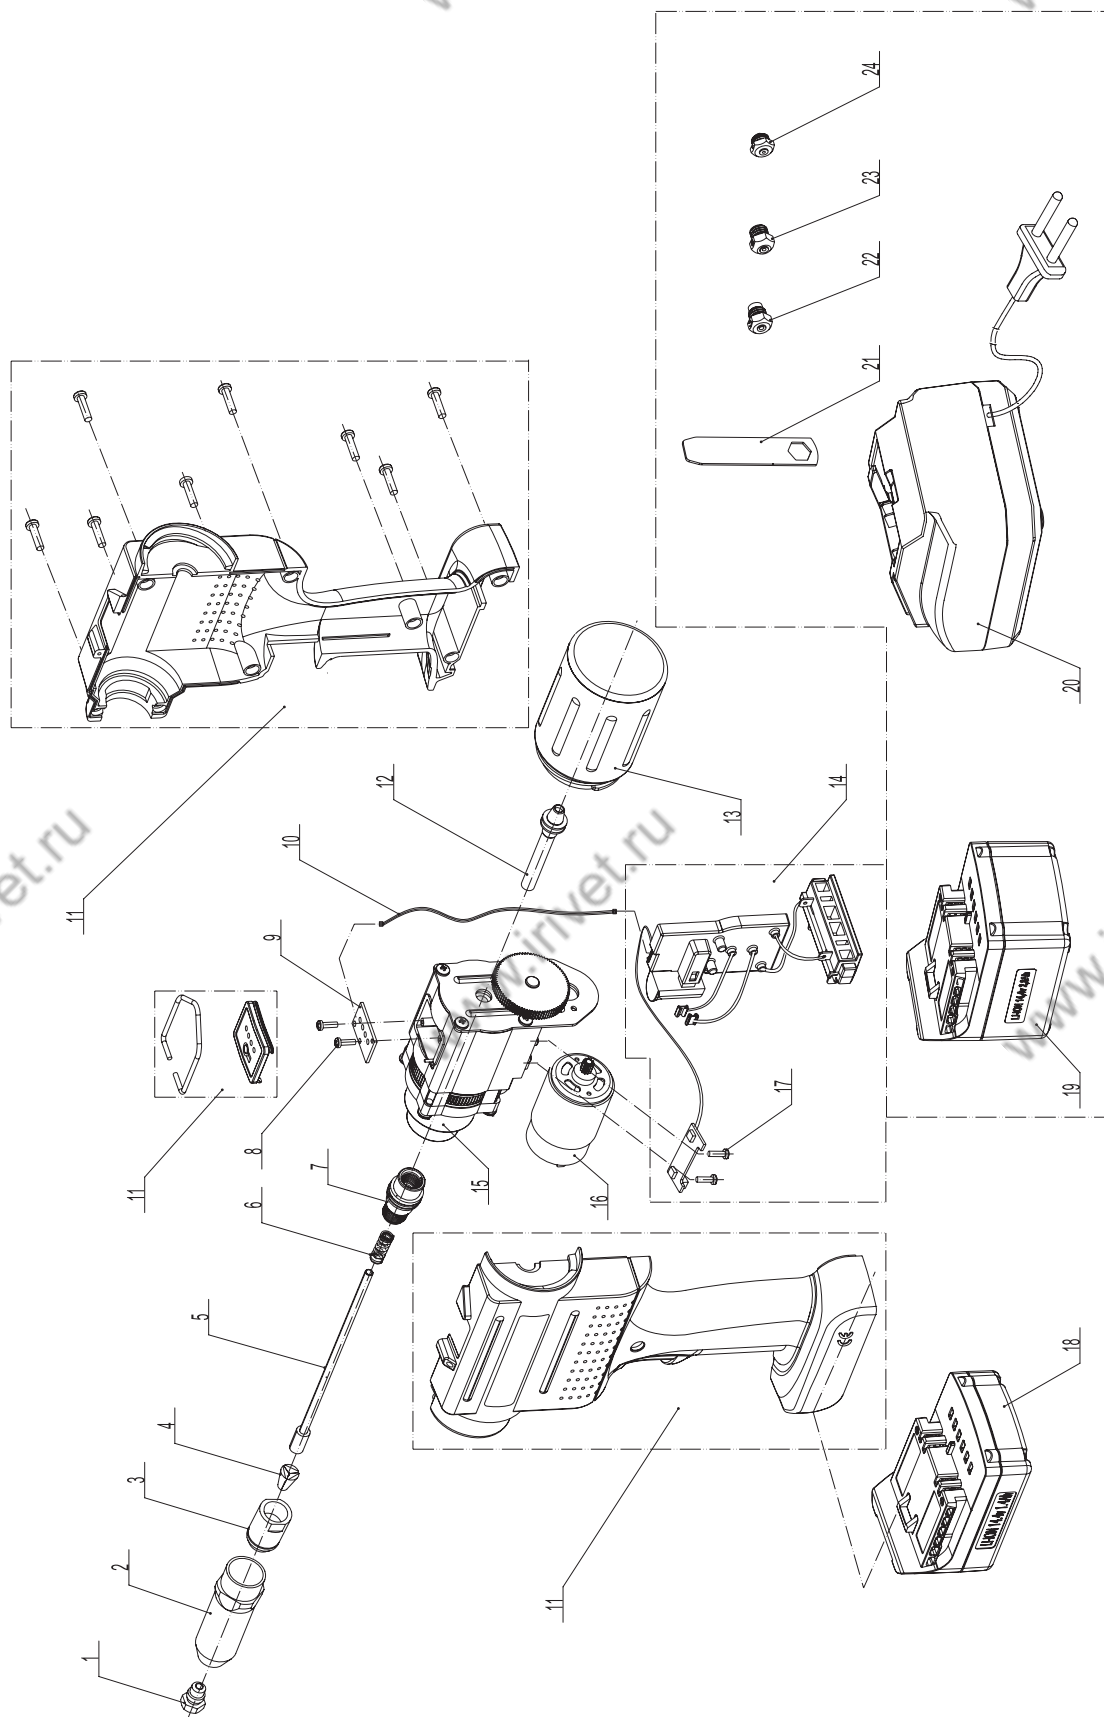

- | | |
|---|------------------------------|
| 1. Насадка | 7. Выключатель |
| 2. Головка | 8. Батарея аккумуляторная: |
| 3. Подвес | - 14,4В/1,4Ач – 4 элемента; |
| 4. Индикатор заряда батареи | - 14,4В/2,8Ач – 8 элементов. |
| 5. Контейнер для сбора стержней | 9 - 11. Сменные насадки |
| 6. Индикатор предупредительного светового сигнала | |

Позиция	Артикул	Описание детали	Кол-во, шт
1	L40103H00	Насадка D 4,8	1
2	Z40101H00	Головка	1
3	L40109H00	Втулка с резьбой	1
4	Z40102H00	Губки	3
5	Z40103H01	Шток	1
6	L40111H00	Пружина	1
7	Z40201H00	Зажимная цапга	1
8	L40127H00	Винт	2
9	L40150H00	Индикатор заряда батареи	1
10	L40151H00	Провод	1
11	Z40211H00	Корпус	1
12	L40128H01	Втулка направляющая	1
13	Z40351H00	Контейнер для сбора стержней	1
14	Z40352H00	Блок управления электронный	1
15	Z40353H00	Редуктор	1
16	Z40358H00	Двигатель	1
17	F60291H00	Винт	2
18	Z40122H00	Литий-ионная батарея 14,4В/1,4Ач – 4 элемента	1
19	Z40123H00	Литий-ионная батарея 14,4В/2,8Ач – 8 элементов	1
20	Z40124H00*	Зарядное устройство	1
21	L40138H00	Гаечный ключ	1
22	L40104H00	Насадка С 4	1
23	L40105H00	Насадка В 3,2	1
24	L40106H00	Насадка А 2,4	1