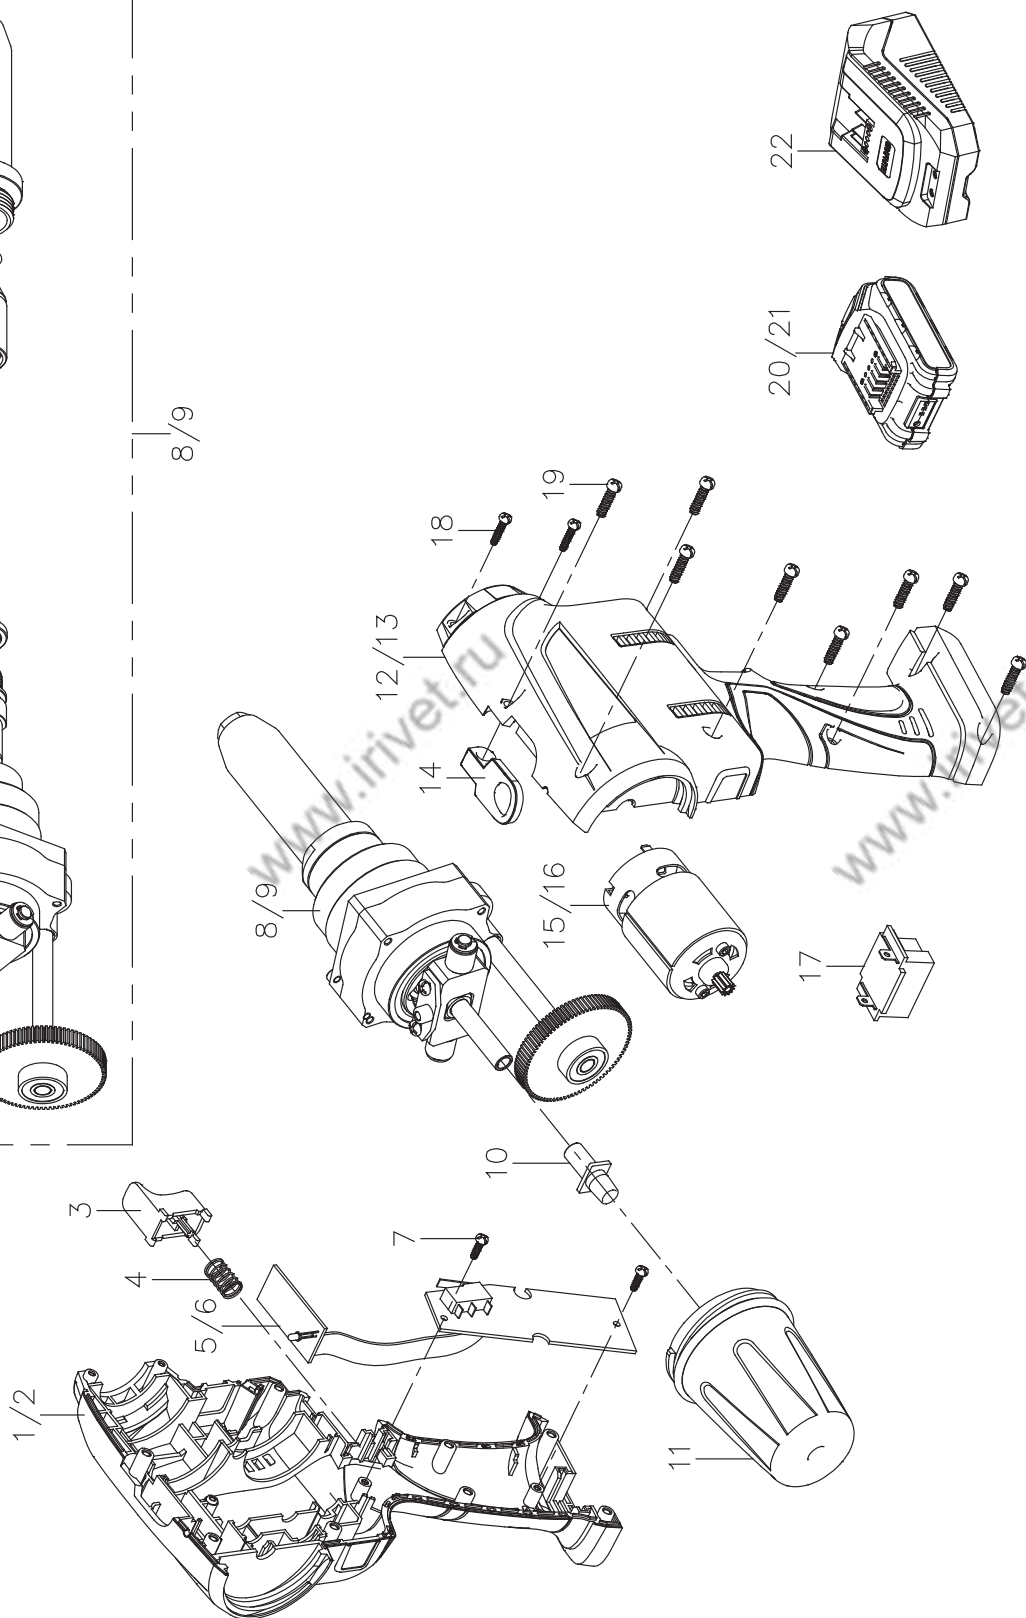

8/9

№	Артикул	Описание	Кол-во	Примечание
1	3 5000 001	AccuPro 50 левая часть корпуса	1	AccuPro 50
2	3 6000 001	AccuPro 65 левая часть корпуса	1	AccuPro 65
3	3 5000 002	Кнопка включения	1	AccuPro 50/65
4	5 5000 001	Пружина	1	AccuPro 50/65
5	1 5000 001	Печатная плата AccuPro 50	1	AccuPro 50
6	1 6000 001	Печатная плата AccuPro 65	1	AccuPro 65
7	3 5000 003	Саморезующий винт	2	AccuPro 50/65
8	1 5000 002	AccuPro 50 Редуктор	1	AccuPro 50
9	1 6000 002	AccuPro 65 Редуктор	1	AccuPro 65
10	3 5000 004	Трубка стабилизатора	1	AccuPro 50/65
11	2 5000 001	Контейнер	1	AccuPro 50/65
12	3 5000 005	AccuPro 50 правая часть корпуса	1	AccuPro 50
13	3 6000 002	AccuPro 65 правая часть корпуса	1	AccuPro 65
14	3 5000 006	Подвес	1	AccuPro 50/65
15	2 5000 002	AccuPro 50 двигатель в сборе	1	AccuPro 50
16	2 6000 001	AccuPro 65 двигатель в сборе	1	AccuPro 65
17	3 5000 007	Клемма	1	AccuPro 50/65
18	5 5000 002	Саморезующий винт	2	AccuPro 50/65
19	5 5000 003	Саморезующий винт	8	AccuPro 50/65
20	1 5000 020	AccuPro 50 аккумулятор	1	AccuPro 50
21	1 6000 021	AccuPro 65 аккумулятор	1	AccuPro 65
22	1 5000 003	Зарядное устройство	1	AccuPro 50/65
23	5 5000 023	Магнитный держатель	1	AccuPro 50/65
24	5 5000 004	Винт с шайбой	2	AccuPro 50/65
25	1 5000 025	AccuPro 50 Корпус редуктора	1	AccuPro 50
26	1 6000 003	AccuPro 65 Корпус редуктора	1	AccuPro 65
27	1 5000 004	Пластиковое кольцо	1	AccuPro 50/65
28	5 5000 028	Пружина	1	AccuPro 50/65
29	1 5000 005	Толкатель	1	AccuPro 50/65
30	1 5000 006	Цанги	3	AccuPro 50/65
31	1 5000 007	Корпус держателя цанг	1	AccuPro 50/65
32	5 5000 032	Уплотнительное кольцо	1	AccuPro 50/65
33	1 5000 008	Корпус наконечника	1	AccuPro 50/65
34	1 5000 009	Насадка 2.4 мм	1	AccuPro 50
35	1 5000 035	Насадка 3.2 мм	1	AccuPro 50
36	1 5000 010	Насадка 4.0 мм	1	AccuPro 50/65
37	1 6000 004	Насадка 4.8 мм	1	AccuPro 50/65
38	1 6000 005	Насадка 6.4 мм	1	AccuPro 65